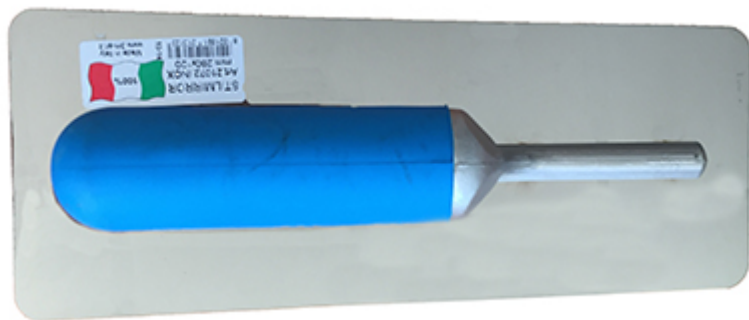

# Platoir Inox trapeizoidale manche gomme 20x8cm Professionnelle DOLCI

40,90 €

## Description courte

**Platoir Inox trapeizoidale** manche gomme 20x8cm Professionnelle DOLCI

## Description

---

**Platoir Inox trapezoidale** manche gomme 28x12cm Professionnelle DOLCI.

### Caractéristiques:

Lame inox très brillante, angles arrondis, Bords biseautés, manche gomme et forme **trapezoidale**