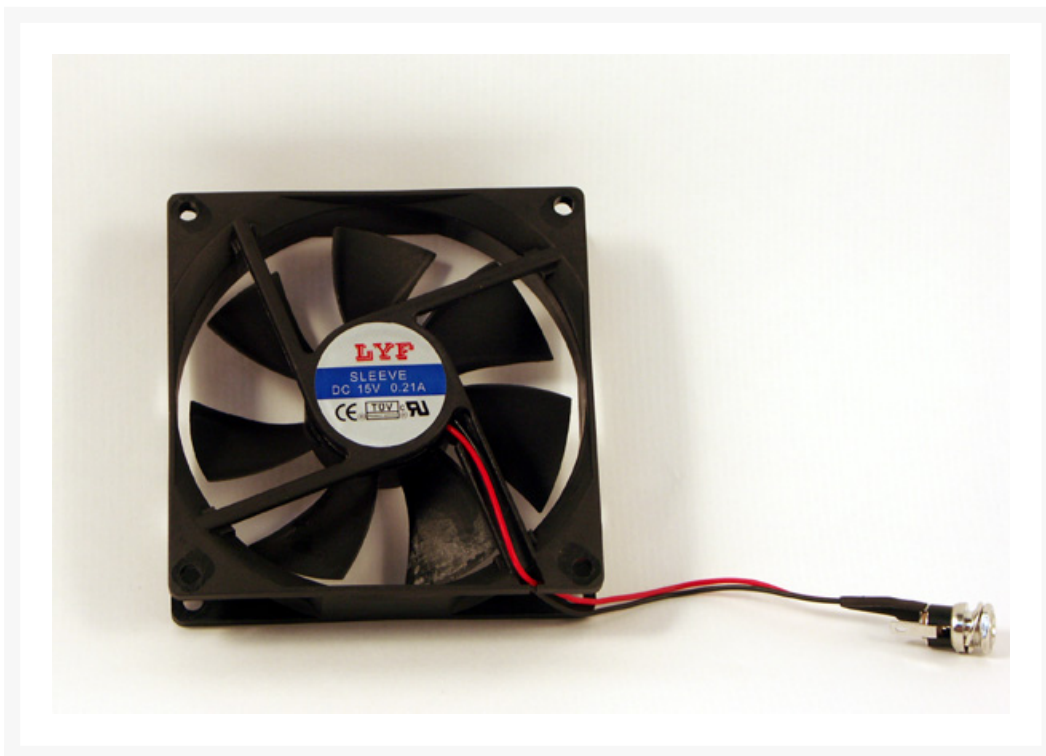

Ventilateur 12 V pour toilette sèche SEPARETT

38,90 €

Images de produit

Description courte

Ventilateur 12 V pour **toilette sèche Separett**.

- pour **toilette sèche** Villa 9000
- pour **toilette sèche** Villa 9020
- pour **toilette sèche** Villa 9010

Description

Ventilateur 12 V pour **toilette sèche** Villa 9000, **toilette sèche** 9010 et **toilette sèche** 9020.

Marque Separett

Dimensions: 9,2 x 9,2 x 2,5 cm

[Voir la video installation des toilettes Sèches Separett](#)